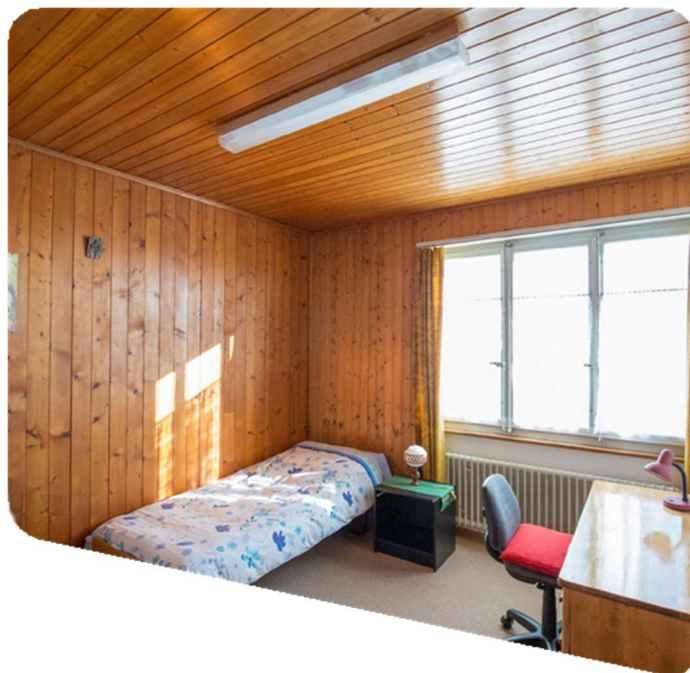

Bienvenue à la résidence étudiante de Bethléem

Un lieu d'étude, de communauté et de sérénité au cœur de Fribourg

Situé sur la colline de Torry, à **12 minutes à pied de l'Université de Fribourg**, la résidence étudiante de Bethléem offre un environnement paisible et propice à l'étude, entouré d'un grand parc d'attractions. un jardin vert et une communauté accueillante.

**MISSIONNAIRES
DE BETHLÉEM**

Services et commodités

- Chambres meublées avec lavabo privé
- Nettoyage et changement du linge de lit
- Douches et toilettes communes à chaque étage
- Parking extérieur disponible à la location
- Internet inclus
- Blanchisserie

Espaces communs

- Cuisine entièrement équipée
- Salle à manger
- Salon/salle de réunion
- Jardin spacieux
- Chapelle

PETIT

(10-12 m²)

400.- CHF

MOYEN

(15-18 m²)

450.- CHF